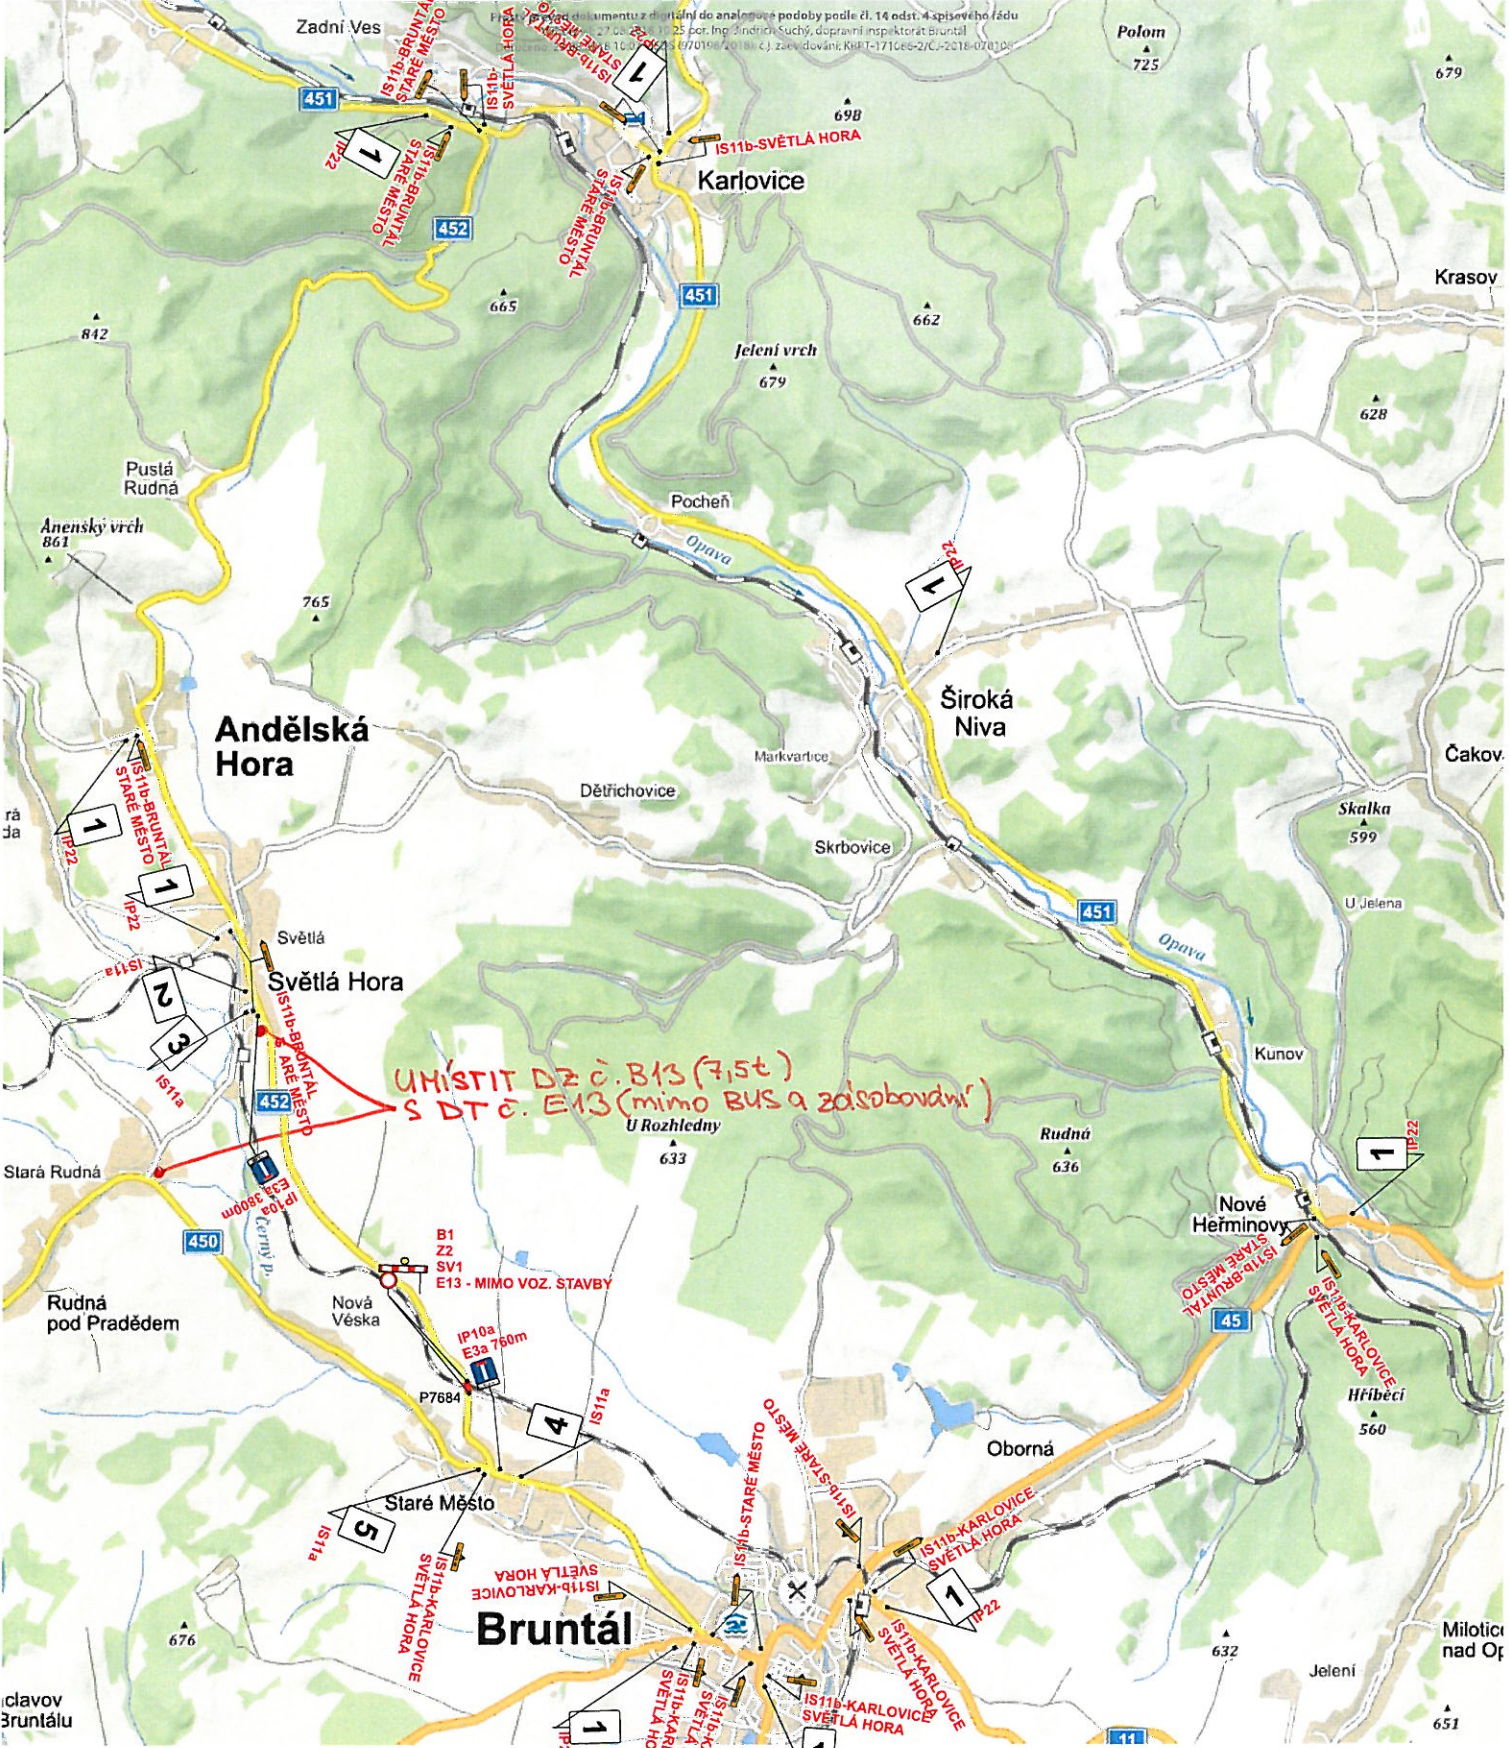

# Úplná uzavírka sil. II/452 Staré Město - Světlá Hora.

1. **POZOR**  
SILNICE II/452  
STARÉ MĚSTO -  
SVĚTLÁ HORA  
UZAVŘENA
2. **SILNICE II/452  
STARÉ MĚSTO -  
SVĚTLÁ HORA**  
UZAVŘENA
3. **SILNICE II/452  
STARÉ MĚSTO -  
SVĚTLÁ HORA**  
UZAVŘENA
4. **SILNICE II/452  
STARÉ MĚSTO -  
SVĚTLÁ HORA**  
UZAVŘENA
5. **SILNICE II/452  
STARÉ MĚSTO -  
SVĚTLÁ HORA**  
UZAVŘENA

Vypracoval: Veiser Lukáš Datum: 18.7.2018 <b>Úplná uzavírka sil. II/452                  Staré Město - Světlá Hora.</b>	 Adresa provozovny: Pavlovkova 2 Olomouc 772 00
---	---