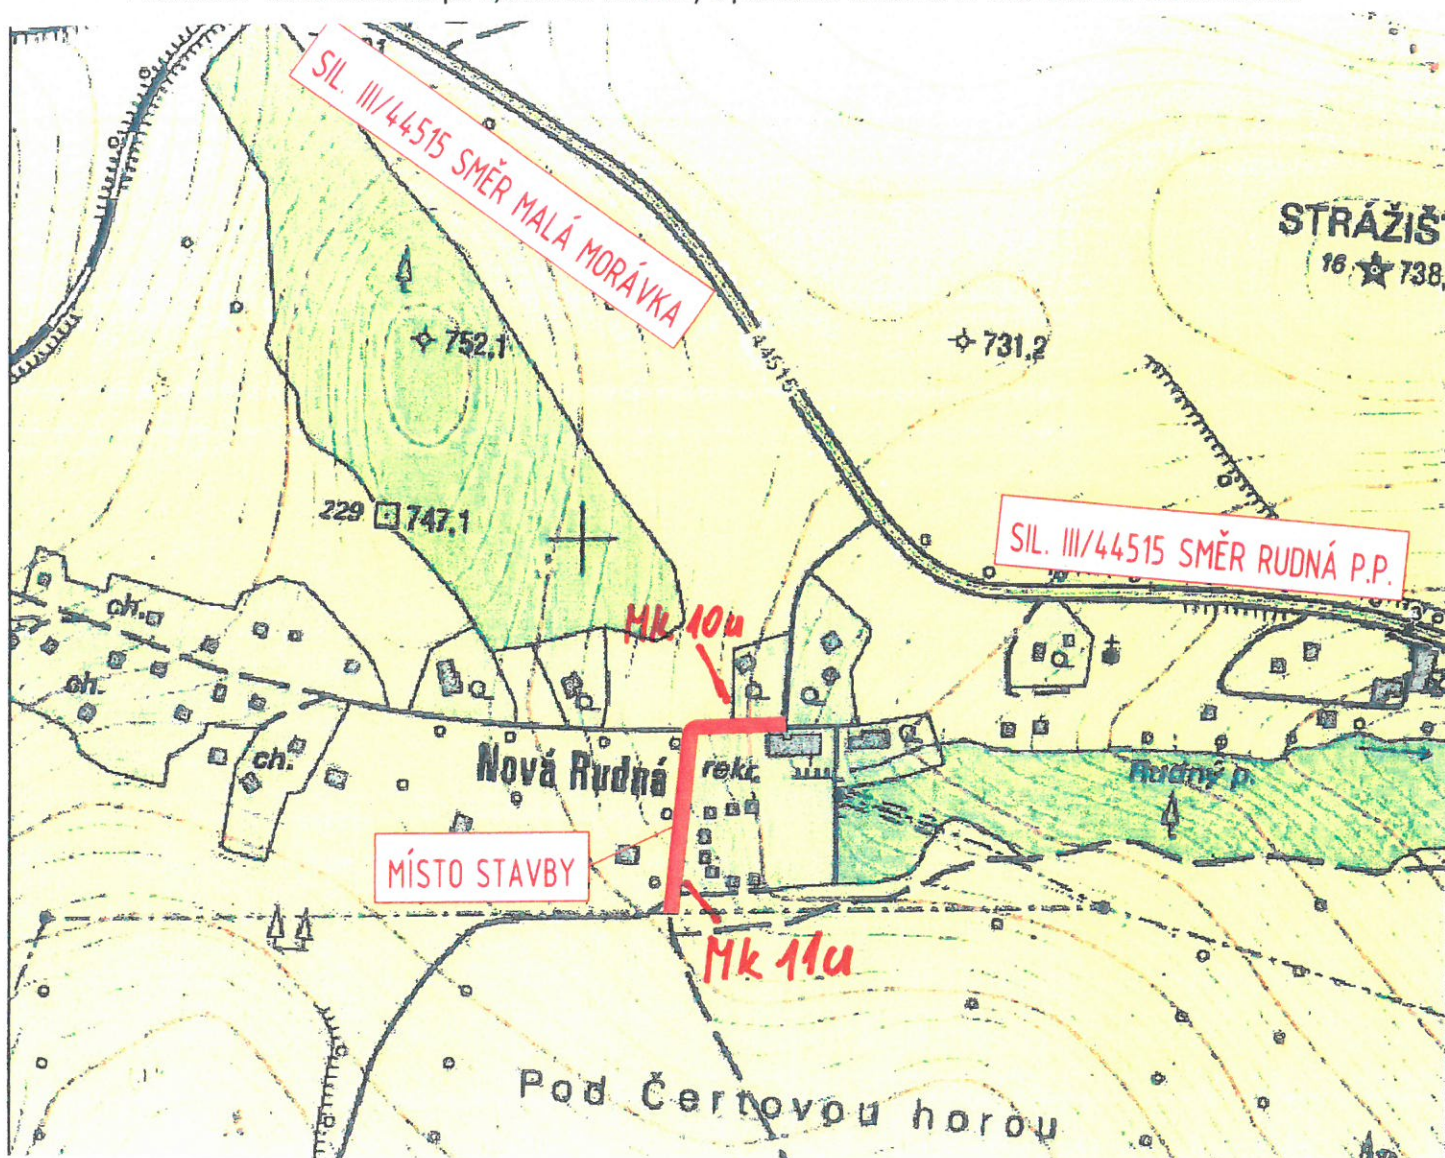

Obec Rudná pod Pradědem

Upozornění

Z důvodu opravy bude uzavřena celá komunikace Mk 11u a část komunikace Mk 10u v úseku od penzionu Mariana po křižovatku s komunikací Mk 10u.

Termín opravy-uzavření: od 5.9.2022 do 30.9.2022

Přístup do chatové oblasti Čertova hora bude možný jen sjezdem ze silnice č. III/44515 Rudná pod Pradědem- Malá Morávka po 1,5 km od odbočky k penzionu Mariana ve směru na Malou Morávku.

Obec Rudná pod Pradědem Stará Rudná 89, 793 31 Rudná pod Pradědem IČ: 00575984